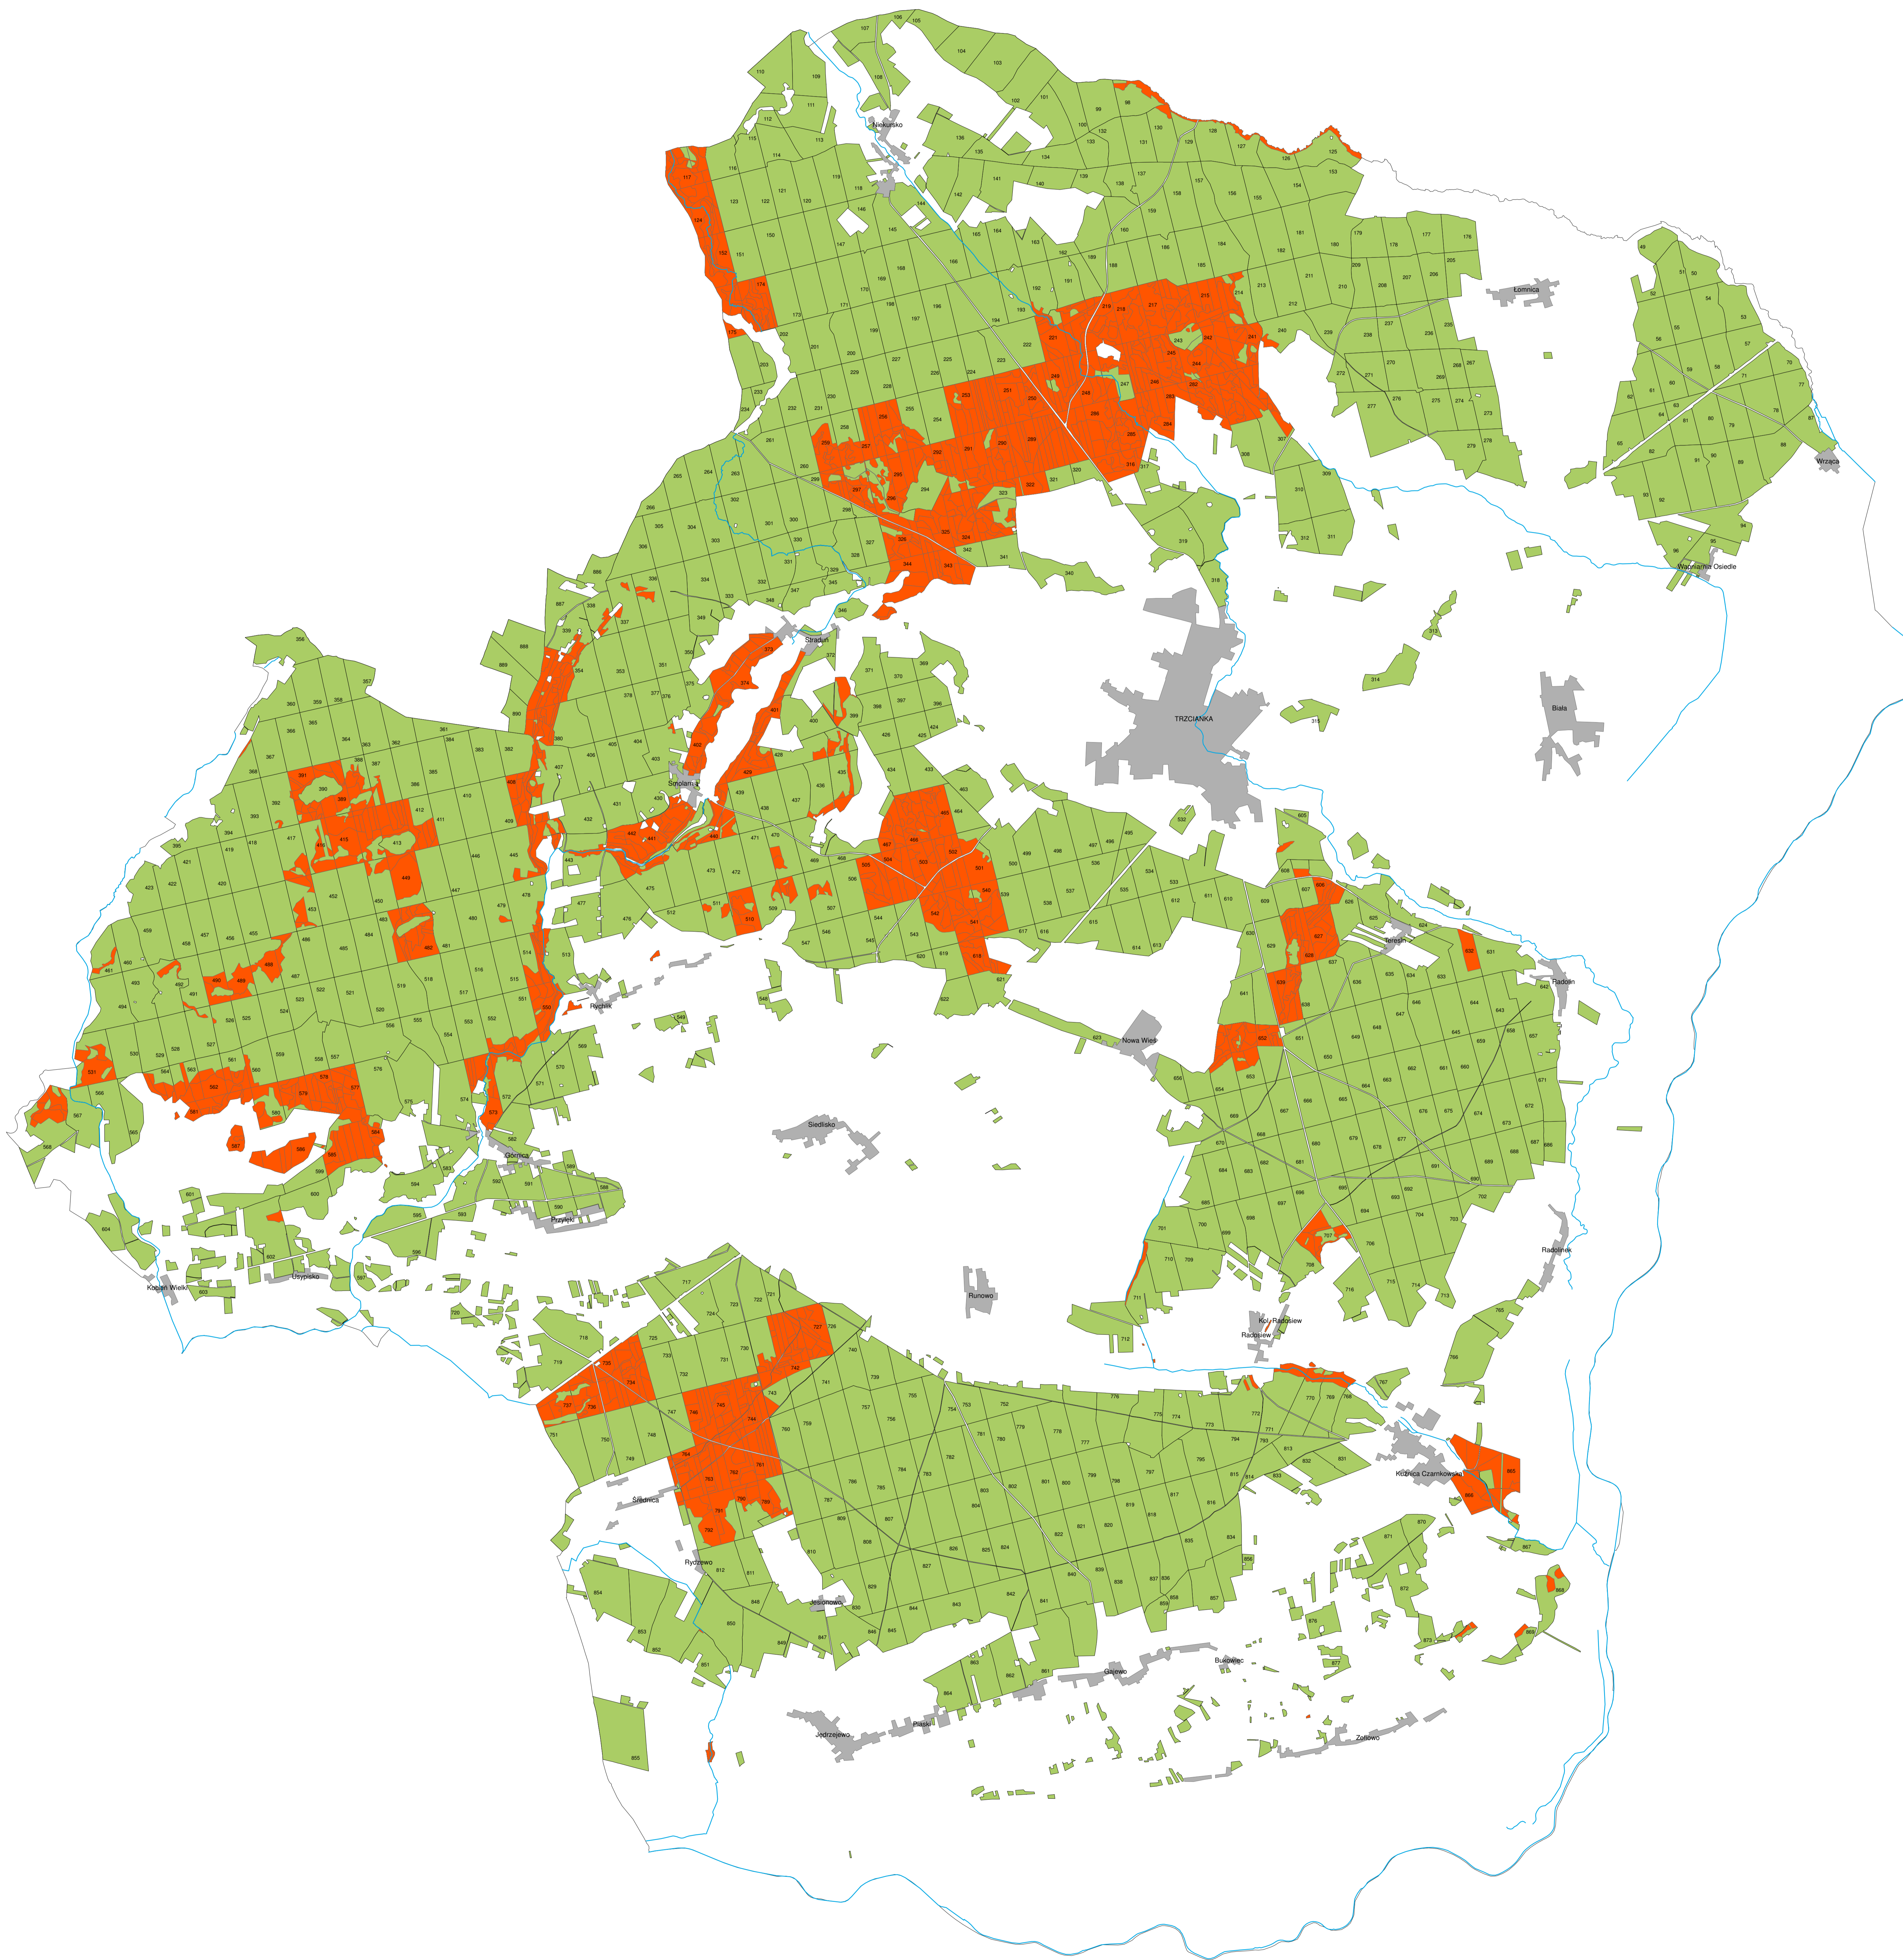

Lasy o szczególnych walorach przyrodniczych (High Conservation Value Forests - HCVF) na terenie Nadleśnictwa Trzcianka

HCVF 4.1 Lasy wodochronne