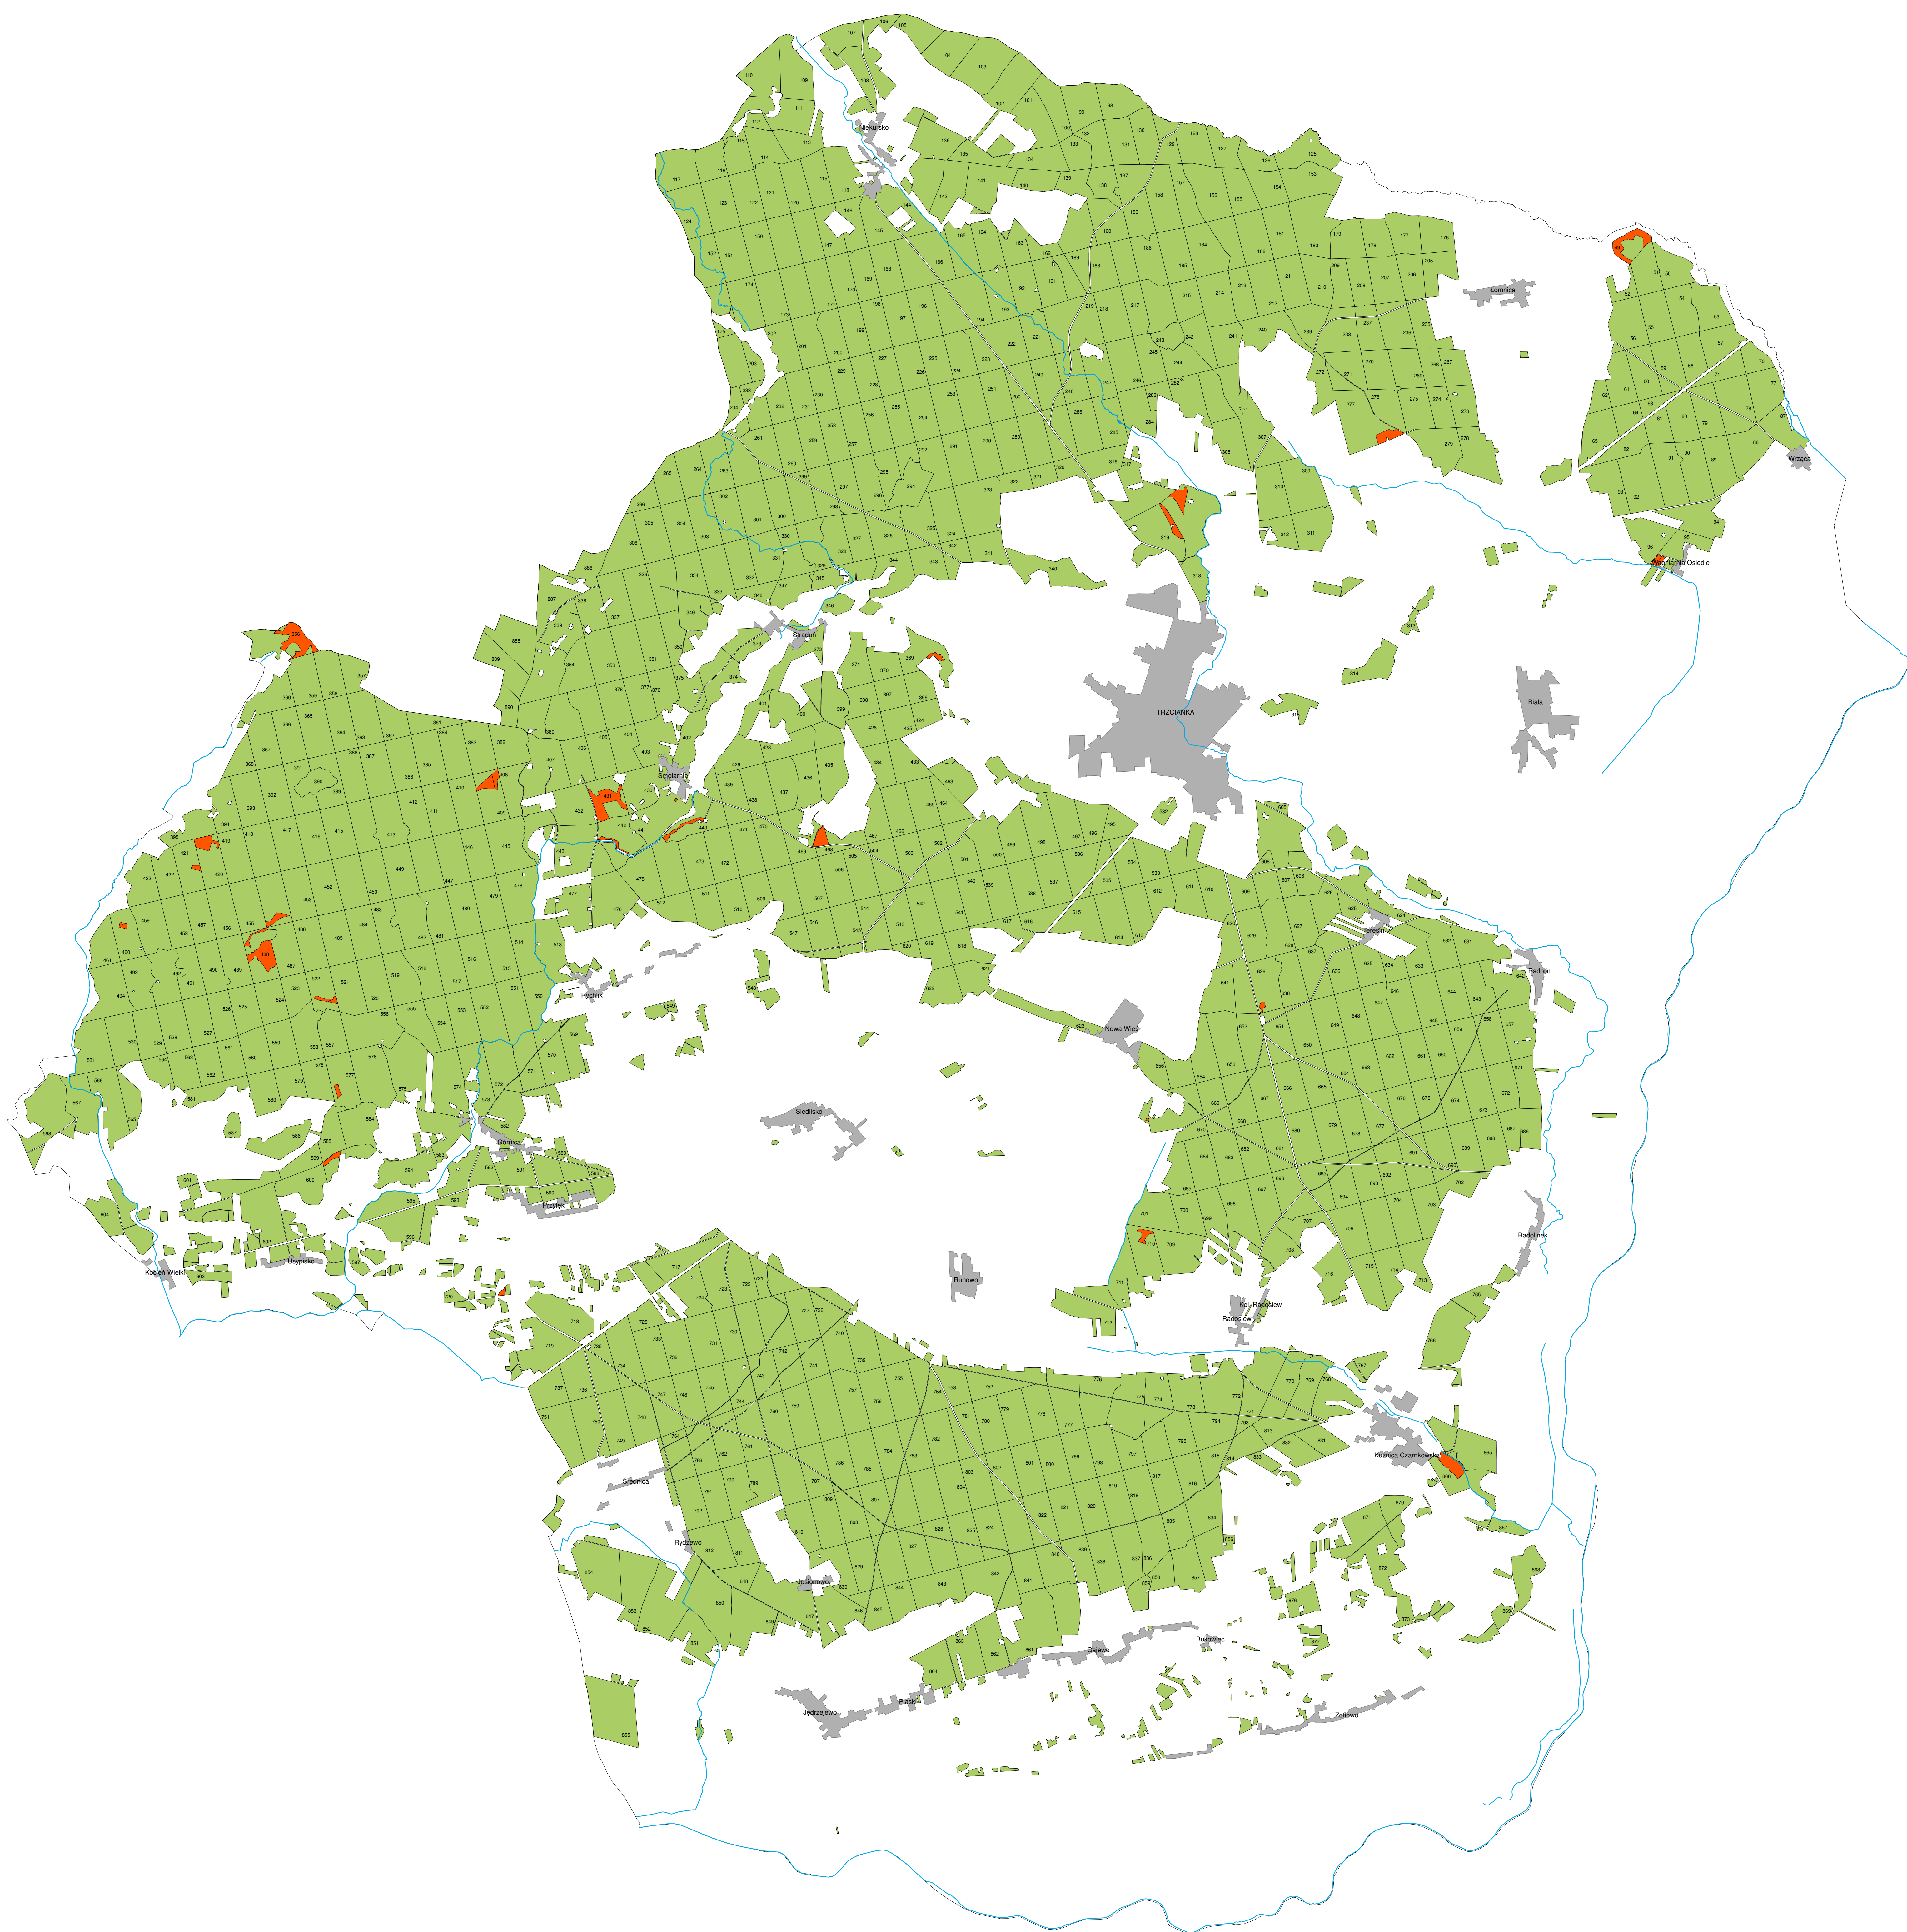

# Lasy o szczególnych walorach przyrodniczych (High Conservation Value Forests - HCVF) na terenie Nadleśnictwa Trzcianka

**HCVF 6.1 - Lasy kluczowe dla tożsamości kulturowej lokalnych społeczności**