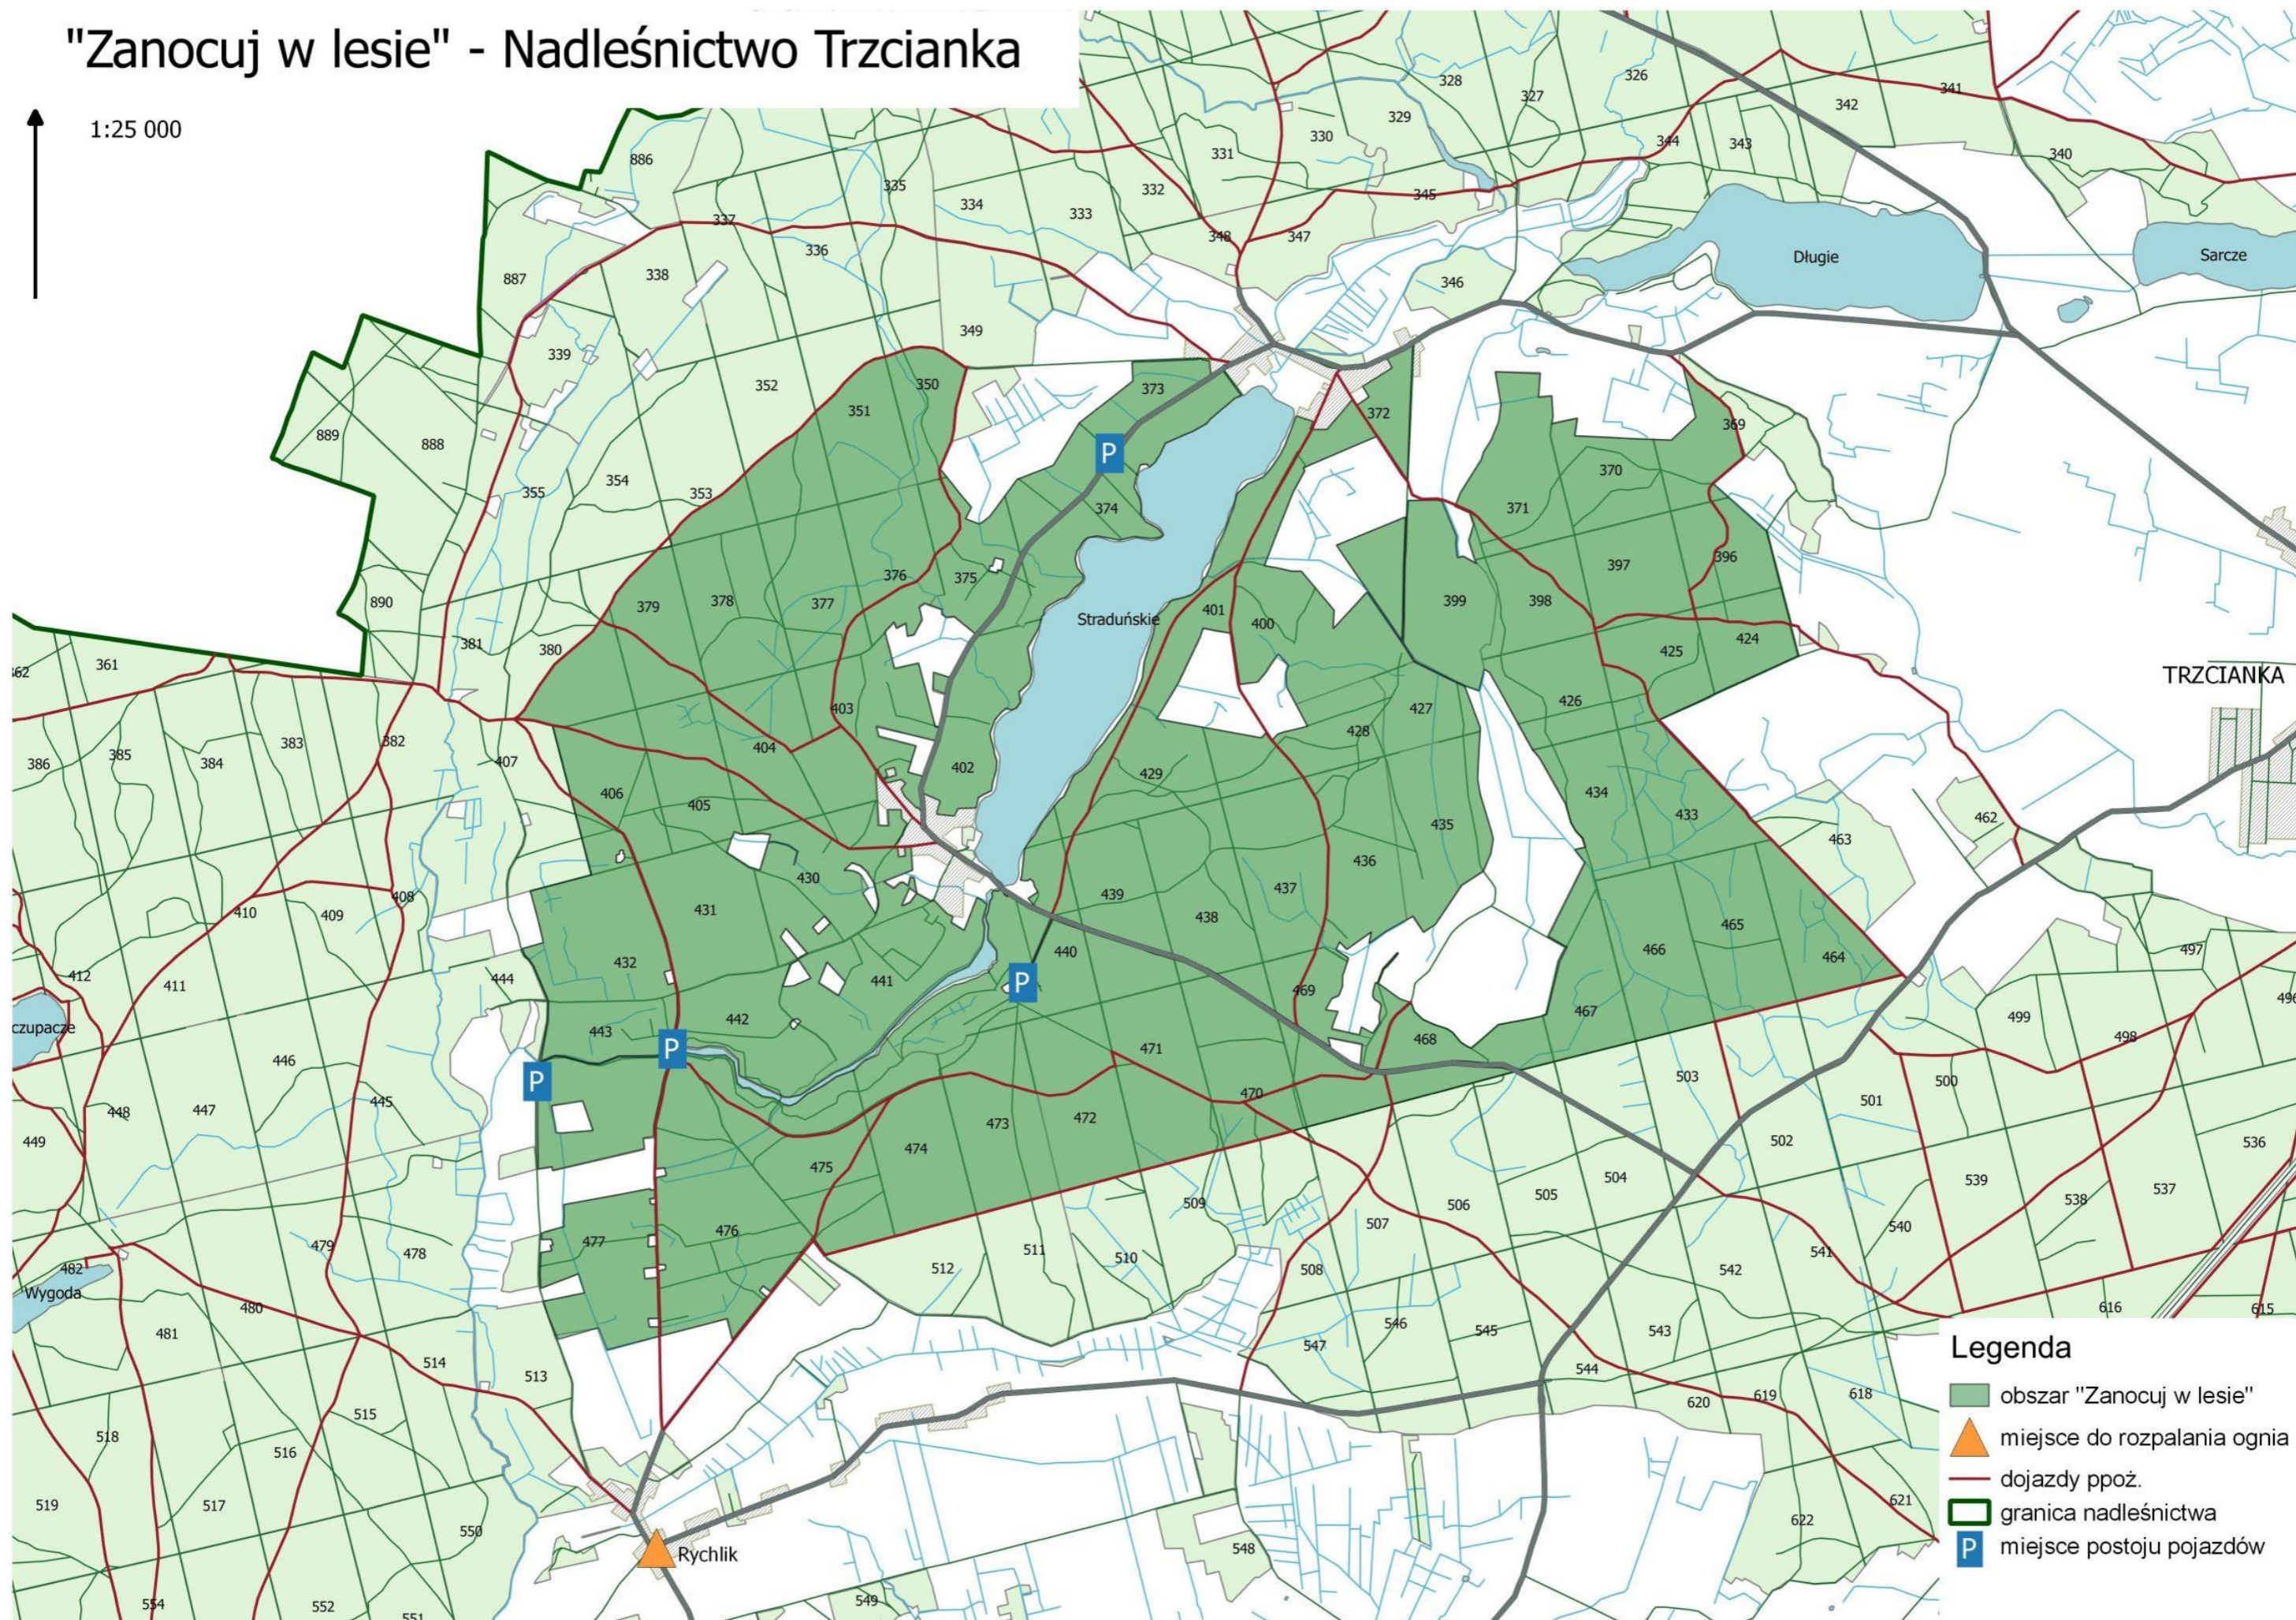

"Zanocuj w lesie" - Nadleśnictwo Trzcianka

↑
1:25 000

- Legenda**
- obszar "Zanocuj w lesie"
 - miejsce do rozpalania ognia
 - dojazdy ppoż.
 - granica nadleśnictwa
 - miejsce postoju pojazdów