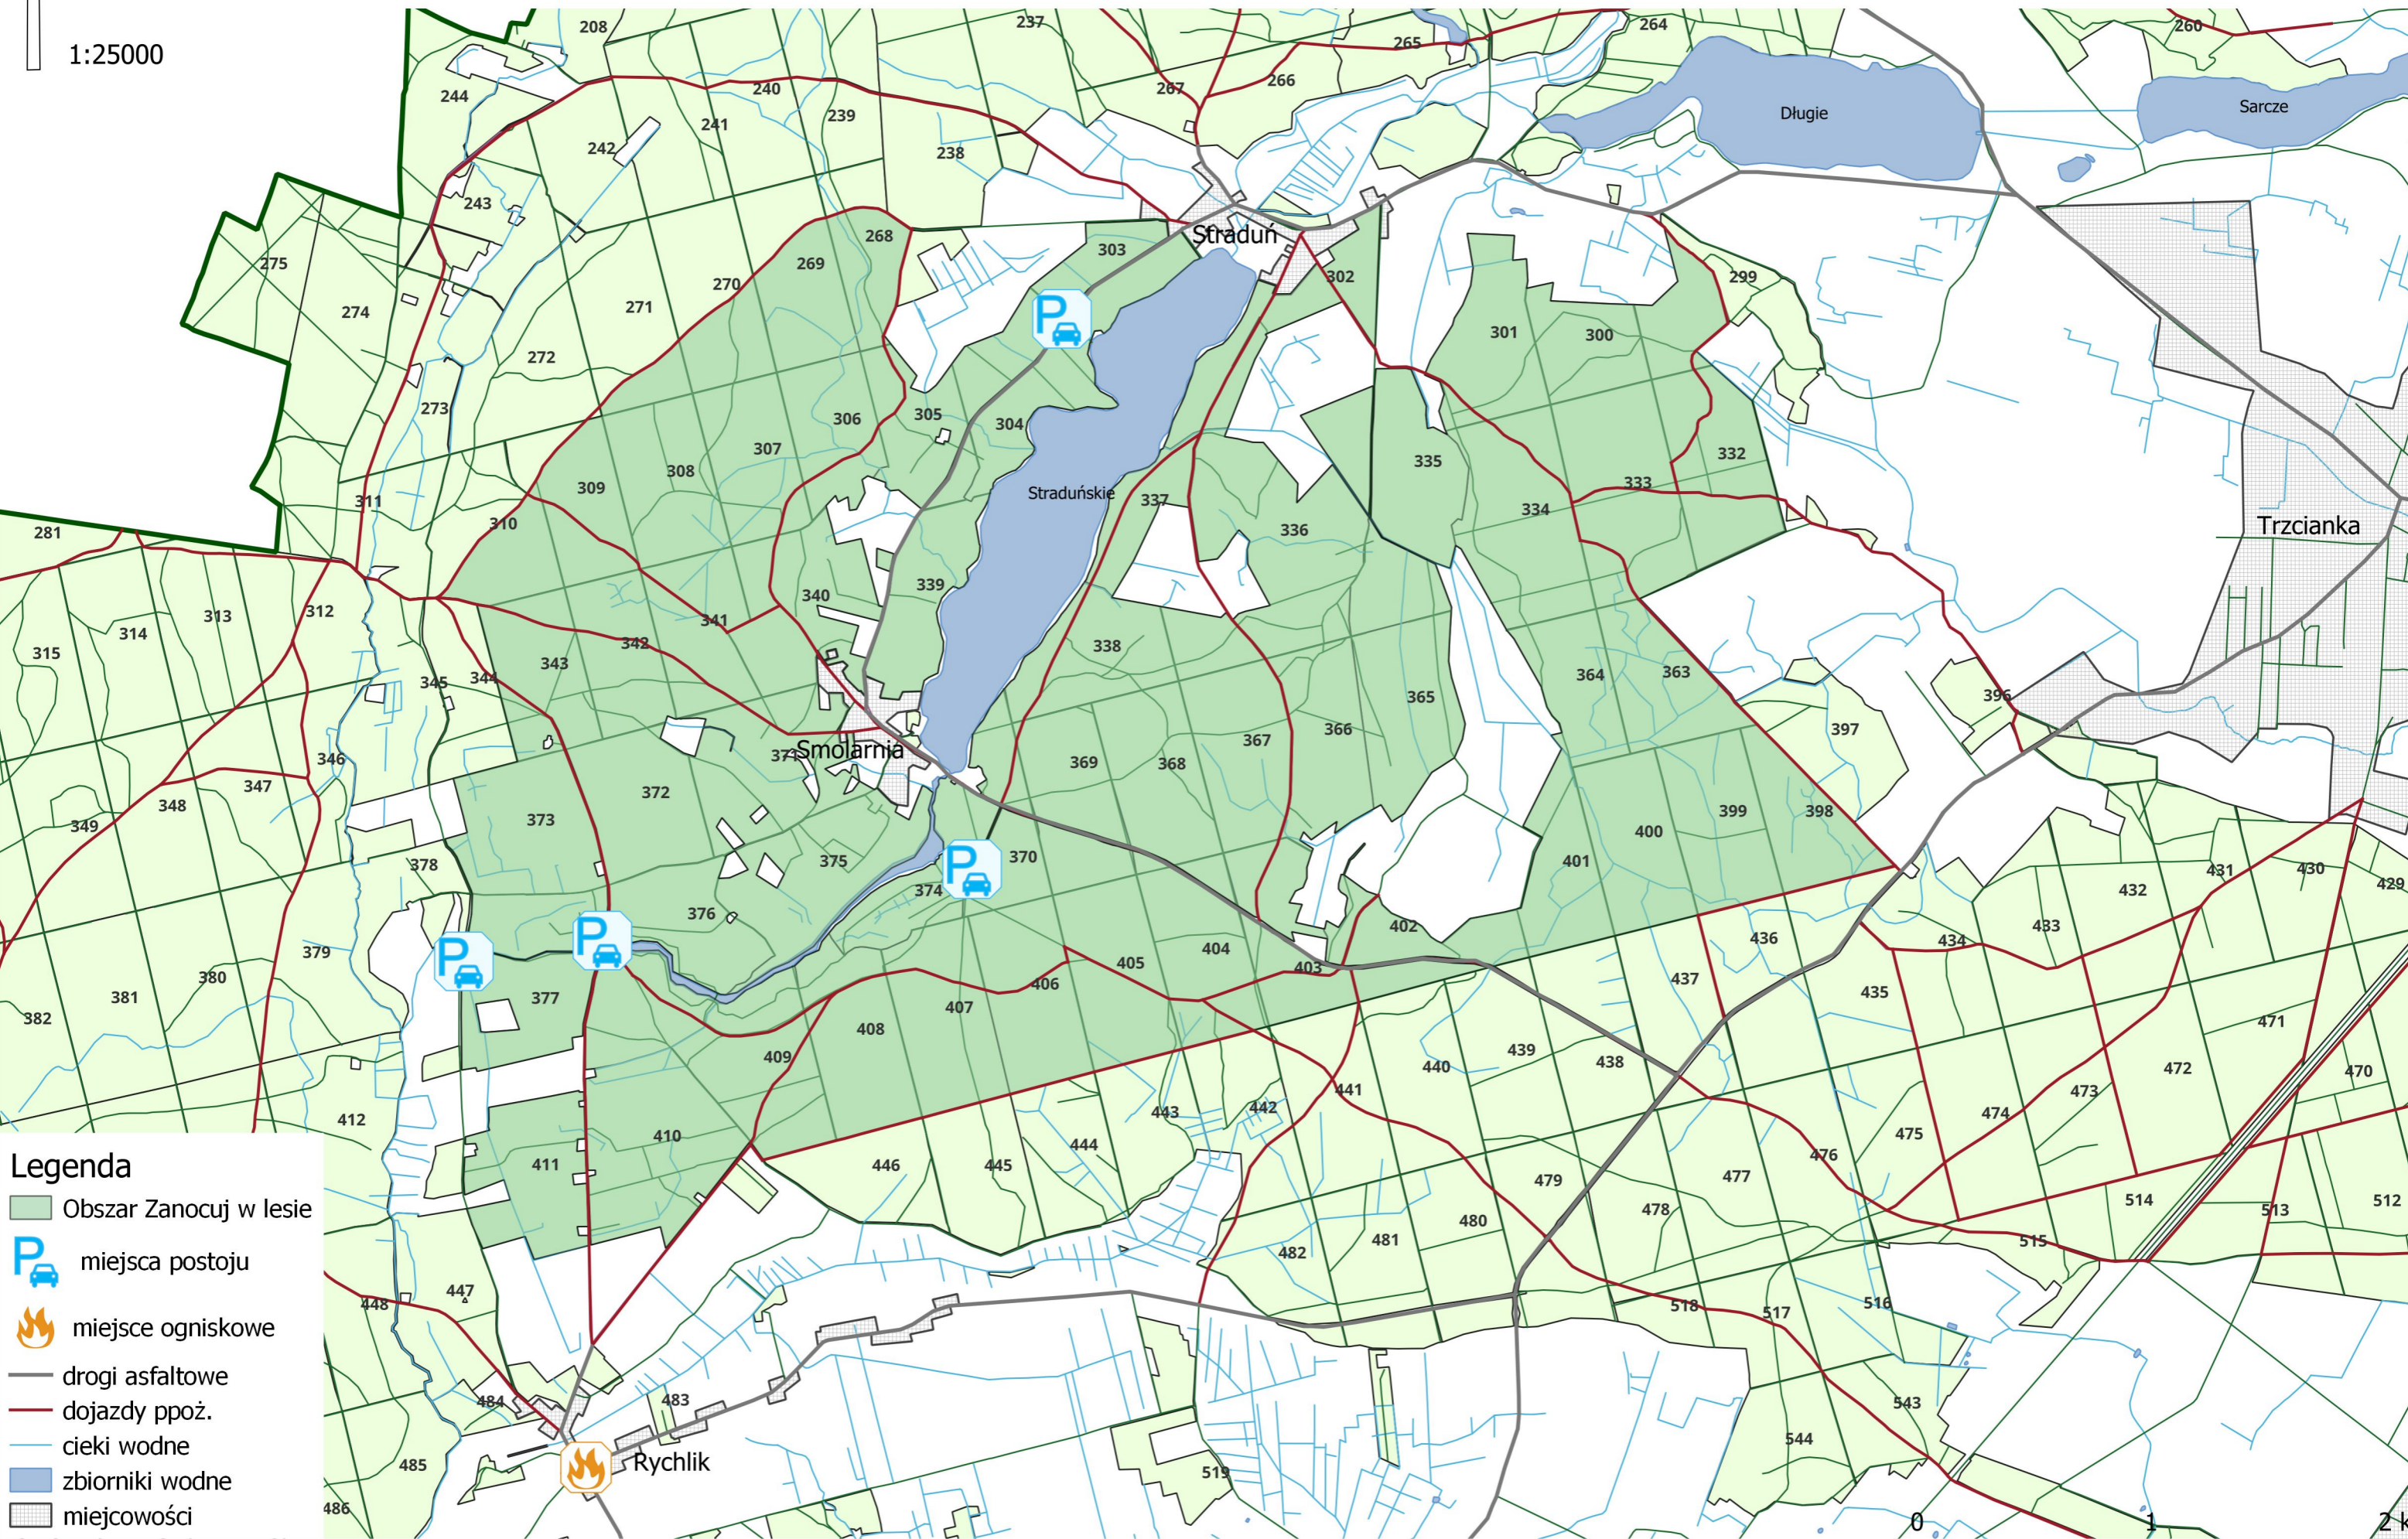

Obszar "Zanocuj w lesie" w Nadleśnictwie Trzcianka

1:25000

- Legenda**
- Obszar Zanocuj w lesie
 - miejsca postoj
 - miejsce ogniskowe
 - drogi asfaltowe
 - dojazdy ppoż.
 - cieki wodne
 - zbiorniki wodne
 - miejsowości

0 2 km