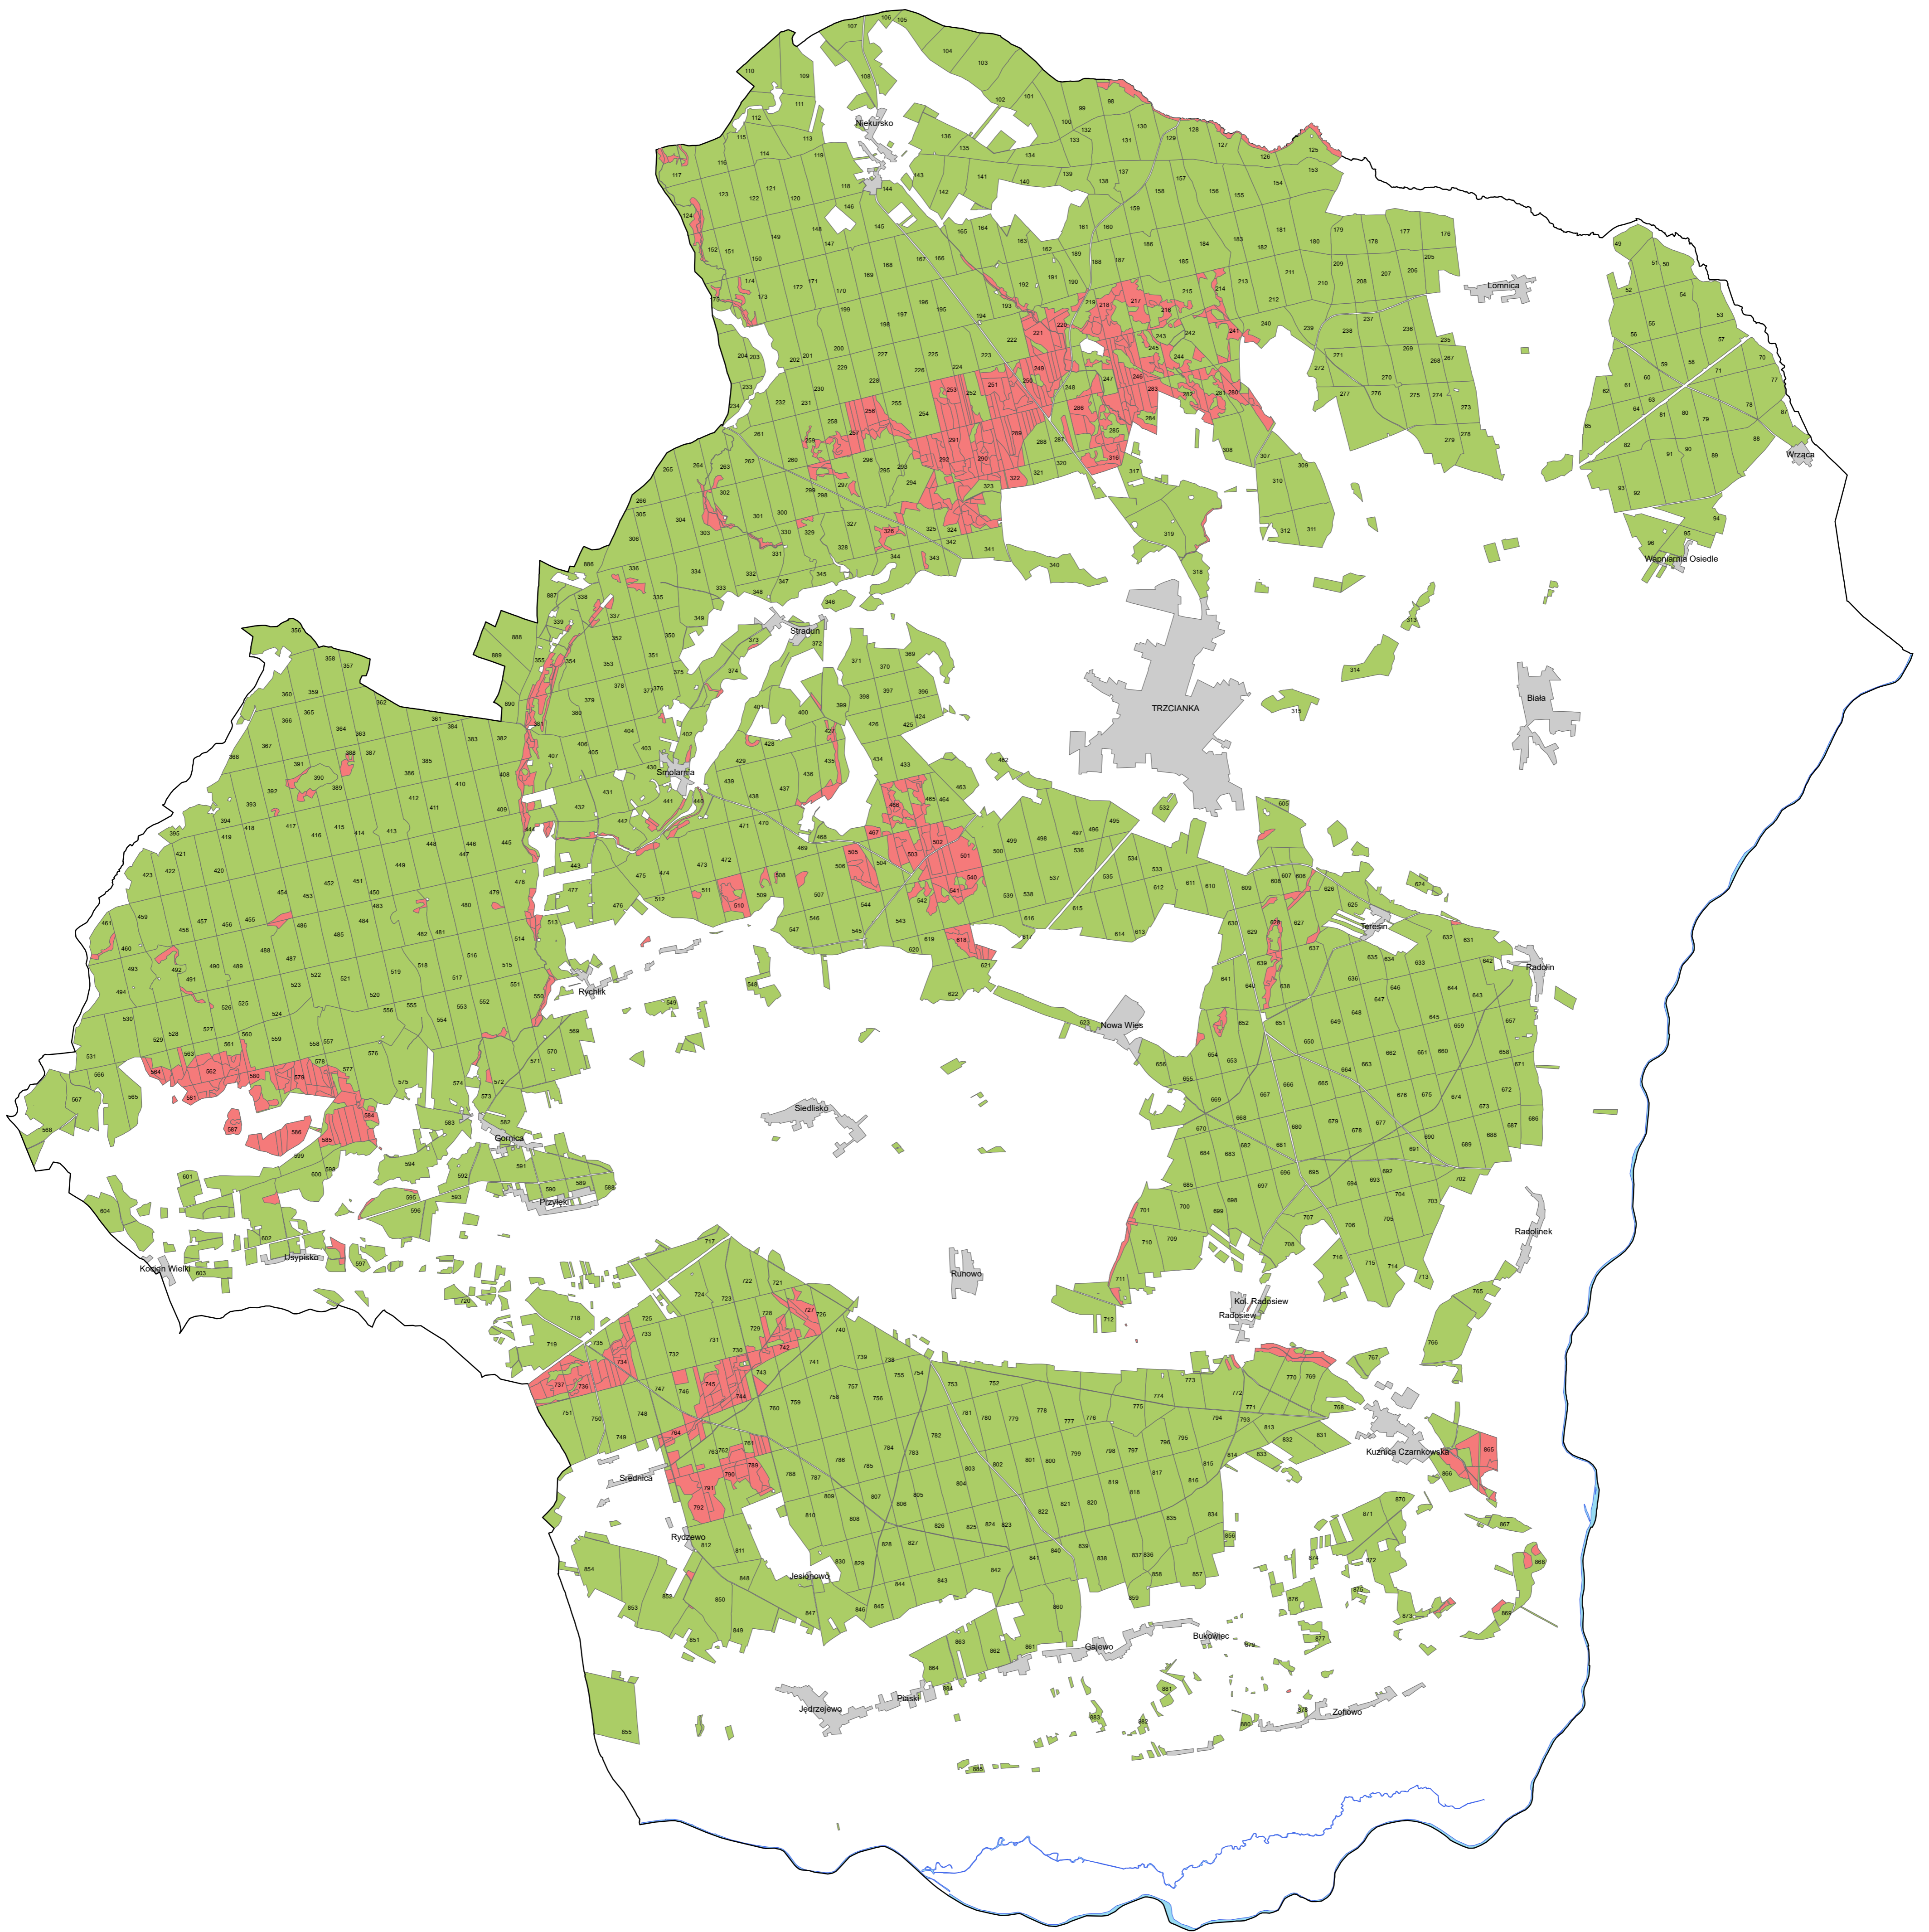

Lasy o szczególnych walorach przyrodniczych (High Conservation Value Forests - HCVF) na terenie Nadleśnictwa Trzcianka

HCVF 4.1 - Lasy wodochronne